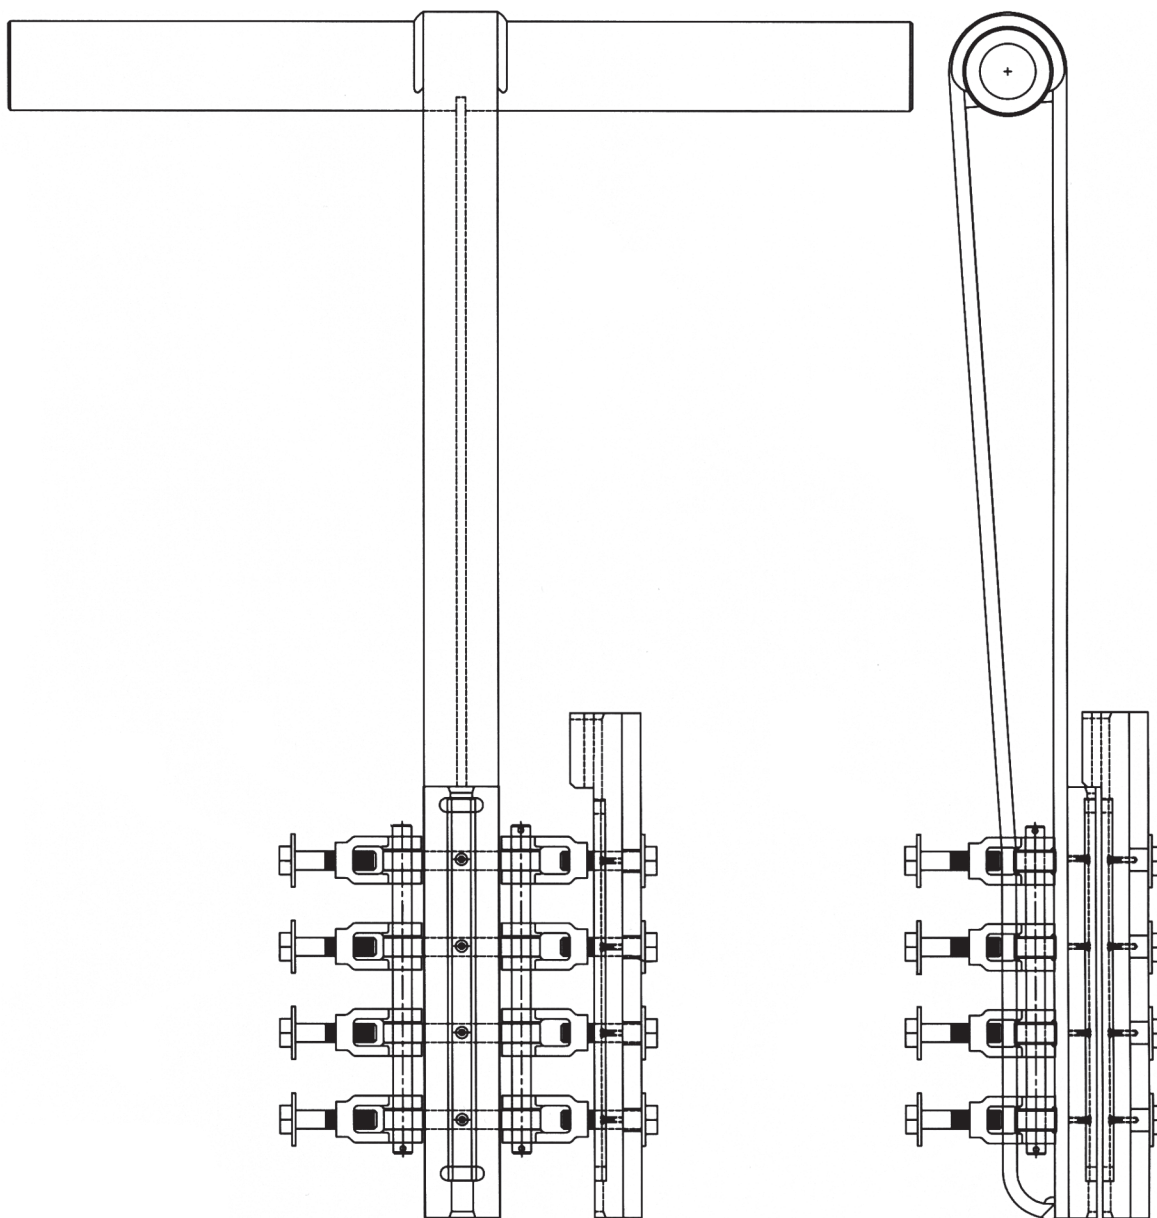

## Зажим Т-образный

### ЗАЖИМ Т-ОБРАЗНЫЙ

#### Обзор

Зажим Т-образной формы предназначен для коротажных кабелей диаметром до 17/32" и разрушающей нагрузкой равной 24,500 фунтам. Усовершенствованные конструктивные параметры, такие как защита от сдвига в верхнем сегменте зажима, усиленная опора для кабельных вставок и увеличенная толщина фланца Т-образного корпуса, повышают безопасность инструмента при применении в полевых условиях при сохранении проверенных существующих возможностей инструмента.

#### При заказе, просьба указать:

(1) Номер полного комплекта: **LCM01-104**