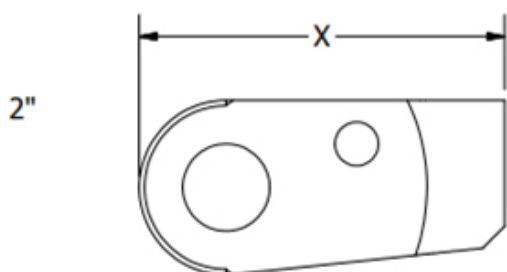

**Длина заточки**

**НОВЫЙ НОЖ 2.125  
ЗАТАЧИВАЕТСЯ ДО 2.015**

**НОВЫЙ НОЖ 2.390  
ЗАТАЧИВАЕТСЯ ДО 2.345**

**НОВЫЙ НОЖ 2.390  
ЗАТАЧИВАЕТСЯ ДО 2.345**

**ПРОБОЙНИК 3 1/2"  
МОЖЕТ ИСПОЛЬЗОВАТЬСЯ В ПЕРФОРАТОРЕ 2 1/2"**