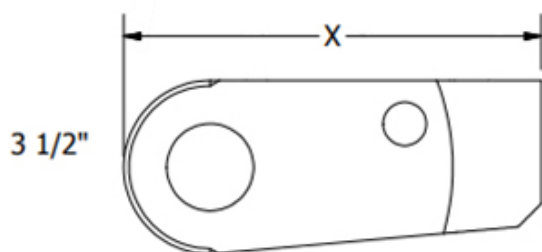

**Длина заточки**

**НОВЫЙ НОЖ 2.125  
ЗАТАЧИВАЕТСЯ ДО 2.015**

**НОВЫЙ НОЖ 2.390  
ЗАТАЧИВАЕТСЯ ДО 2.345**

**НОВЫЙ НОЖ 2.390  
ЗАТАЧИВАЕТСЯ ДО 2.345**

**ПРОБОЙНИК 3 1/2"  
МОЖЕТ ИСПОЛЬЗОВАТЬСЯ В ПЕРФОРАТОРЕ 2 1/2"**