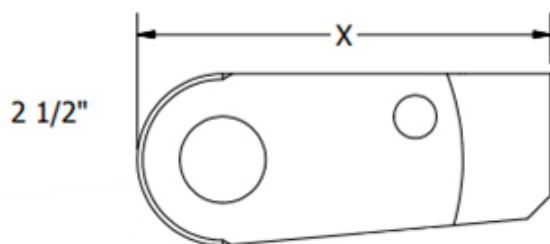

**Длина заточки**

**НОВЫЙ НОЖ 2.125  
ЗАТАЧИВАЕТСЯ ДО 2.015**

**НОВЫЙ НОЖ 2.390  
ЗАТАЧИВАЕТСЯ ДО 2.345**

**НОВЫЙ НОЖ 2.390  
ЗАТАЧИВАЕТСЯ ДО 2.345**

**ПРОБОЙНИК 3 1/2"  
МОЖЕТ ИСПОЛЬЗОВАТЬСЯ В ПЕРФОРАТОРЕ 2 1/2"**