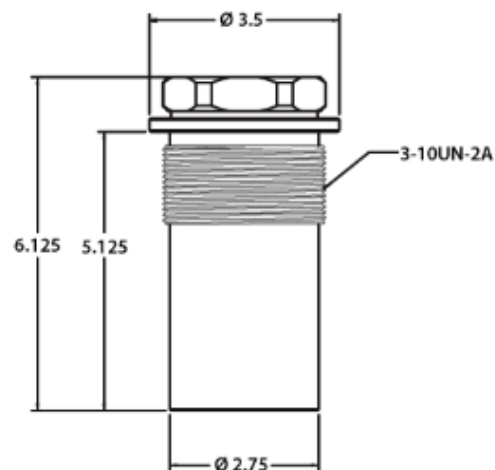

Фонтанные штуцеры H2

**Макс. 2", из нержавеющей
стали/ с карбидвольфрамовым
покрытием**

2" MAX

Технические характеристики

Размер	Номер детали	Размер	Номер детали	Размер	Номер детали
4/64	CP328004	46/64	CP328046	90/64	CP328090
6/64	CP328006	48/64	CP328048	92/64	CP328092
8/64	CP328008	50/64	CP328050	94/64	CP328094
10/64	CP328010	52/64	CP328052	96/64	CP328096
12/64	CP328012	54/64	CP328054	98/64	CP328098
14/64	CP328014	56/64	CP328056	100/64	CP328100
16/64	CP328016	58/64	CP328058	102/64	CP328102
18/64	CP328018	60/64	CP328060	104/64	CP328104
20/64	CP328020	62/64	CP328062	106/64	CP328106
22/64	CP328022	64/64	CP328064	108/64	CP328108
24/64	CP328024	68/64	CP328068	110/64	CP328110
26/64	CP328026	70/64	CP328070	112/64	CP328112
28/64	CP328028	72/64	CP328070	114/64	CP328114
30/64	CP328030	74/64	CP328070	116/64	CP328116
32/64	CP328032	76/64	CP328070	118/64	CP328118
34/64	CP328034	78/64	CP328070	120/64	CP328120
36/64	CP328036	80/64	CP328080	122/64	CP328122
38/64	CP328038	82/64	CP328082	124/64	CP328124
40/64	CP328040	84/64	CP328084	126/64	CP328126
42/64	CP328042	86/64	CP328086	128/64	CP328128
44/64	CP328044	88/64	CP328088		