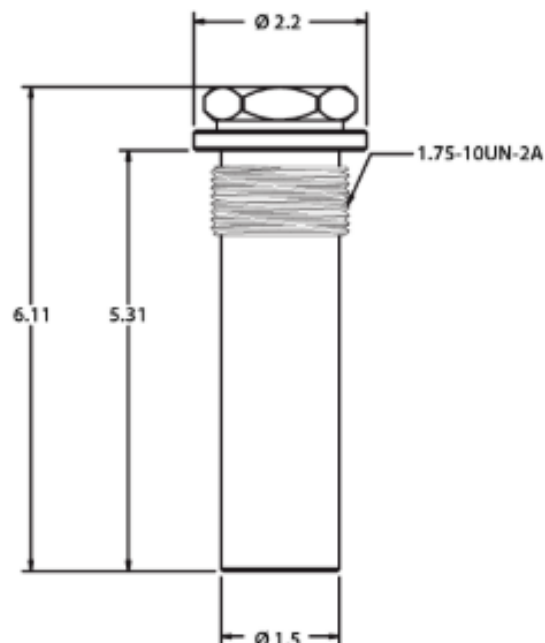

Фонтанные штуцеры H2

**Макс. 1", из углеродистой
стали/ с карбидвольфрамовым
покрытием**

1" MAX

Технические характеристики

Размер	Номер детали	Размер	Номер детали
4/64	CP207004	28/64	CP207028
6/64	CP207006	30/64	CP207030
8/64	CP207008	32/64	CP207032
10/64	CP207010	34/64	CP207034
12/64	CP207012	36/64	CP207036
14/64	CP207014	38/64	CP207038
16/64	CP207016	40/64	CP207040
18/64	CP207018	42/64	CP207042
20/64	CP207020	44/64	CP207044
22/64	CP207022	46/64	CP207046
24/64	CP207024	48/64	CP207048
26/64	CP207026		